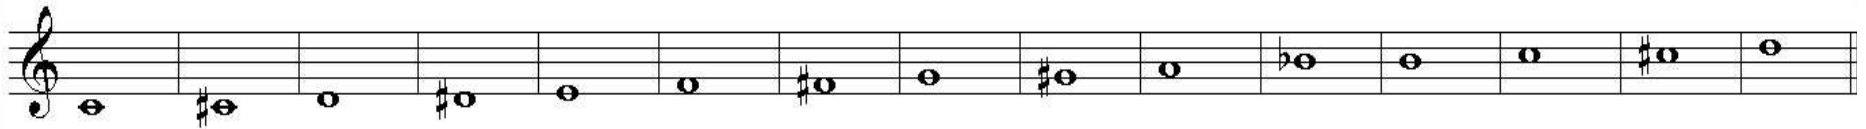

Tupian

●	geschlossenes Griffloch
○	offenes Griffloch

Chalumeau in traditioneller Griffweise:
C chromatisch mit 2 Doppellöchern (Cchrom)

linke Hand	Daumen	●	●	●	●	●	●	●	●	●	●	●	●	○	○
	Zeigefinger	●	●	●	●	●	●	●	●	●	●	●	●	●	○
	Mittelfinger	●	●	●	●	●	●	●	●	○	○	○	○	○	○
	Ringfinger	●	●	●	●	●	●	●	○	○	○	○	○	○	○
rechte Hand	Zeigefinger	●	●	●	●	●	○	○	●	○	○	○	○	○	○
	Mittelfinger	●	●	●	●	●	○	○	●	○	○	○	○	○	○
	Ringfinger	●	●	●	●	○	○	○	●	○	○	○	○	○	○
	kleiner Finger	●	○	○	○	○	○	○	○	○	○	○	○	○	○